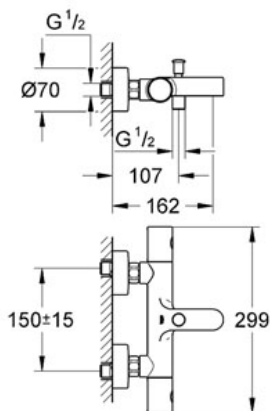

Pure Freude
an Wasser

GROHE

Descriptif Produit :

Mitigeur thermostatique 2 sorties 1/2"

Spécifications Produit :

Montage mural apparent

GROHE StarLight® chrome éclatant et durable

GROHE TurboStat® Régulation thermostatique quasi-instantanée

GROHE SafeStop Plus® butée à 38°C + limiteur de température ajustable à **50°C max.**

GROHE EcoJoy® économie d'eau

Tête Carbodur à disques céramique 1/2" 180°

Robinet d'apros;arrêt intégré

Poignée de débit avec touche éco et butée éco réglable séparément

Inverseur automatique pour 2 sorties

Départ de douche 1/2" par le dessous

Mousseur

Filtres intégrés

Raccords en S

Rosace métallique

Finition :

□ 34441 000 Chromé