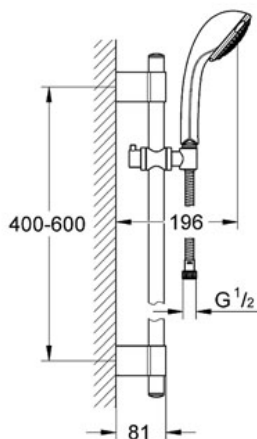

RELEXA 100 TRIO

Ensemble de douche complet 3 jets

Référence : 28942

GROHE s.a.r.l | Siège, salle d'exposition – 60, Boulevard de la Mission Marchand
92418 Courbevoie – La Défense Cedex
Tél +33 (0)1 49 97 29 00 | Fax +33(0)1 55 70 20 38

Pure Freude
an Wasser

GROHE

Descriptif Produit :

Ensemble de douche complet 3 jets

Spécifications Produit :

Constitué de:

Barre de 600mm (28 797)

GROHE QuickFix® Plus installation ultra rapide

Avec supports muraux métalliques

Douchette Relaxa Trio 3 jets (28 793 000)

Flexible 1750 mm (28 410)

Système anti-torsion

GROHE DreamSpray® jet parfaitement uniforme

GROHE CoolTouch® Minimise les risques de brûlures

Procédé anti-calcaire **SpeedClean®**

Inner WaterGuide longévité maximale

GROHE StarLight® chrome éclatant et durable

GROHE QuickFix® Plus

(distance ajustable pour adapter des supports muraux aux perçages déjà existants)

Finition :

☐ 28942 001 Chromé

☐ 28942 000 Chromé