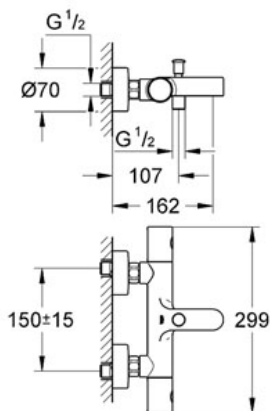

Pure Freude
an Wasser

GROHE

Descriptif Produit :

Mitigeur thermostatique 2 sorties 1/2"

Spécifications Produit :

Montage mural apparent

GROHE TurboStat® Régulation thermostatique quasi-instantanée

Robinet d'arrêt intégré

Tête Carbodur à disques céramique 1/2" 180°

Poignée de débit avec touche éco et butée éco réglable séparément

Inverseur automatique pour 2 sorties

Grohe SafeStop butée à 38°C

Départ de douche 1/2" par le dessous