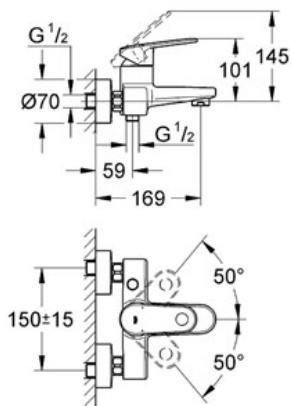

## Mitigeur monocommande 1/2" Bain/Douche

Référence : 33553

GROHE s.a.r.l | Siège, salle d'exposition – 60, Boulevard de la Mission Marchand  
92418 Courbevoie – La Défense Cedex  
Tél +33 (0)1 49 97 29 00 | Fax +33(0)1 55 70 20 38

Pure Freude  
an Wasser

**GROHE**

**Descriptif Produit :**  
**Mitigeur monocommande 1/2"**  
**Bain/Douche**

**Spécifications Produit :**  
Montage mural apparent  
**GROHE StarLight®** chrome éclatant et durable  
**GROHE SilkMove®** Cartouche en céramique 46 mm  
Lever de commande métallique  
Limiteur de débit ajustable  
**Débit minimal réglable à 2,5 l/min**  
Inverseur automatique pour 2 sorties  
Clapet anti-retour intégré dans le départ de douche 1/2"  
Mousseur **SpeedClean**, procédé anti-calcaire  
Raccords en S  
**Limiteur de température**