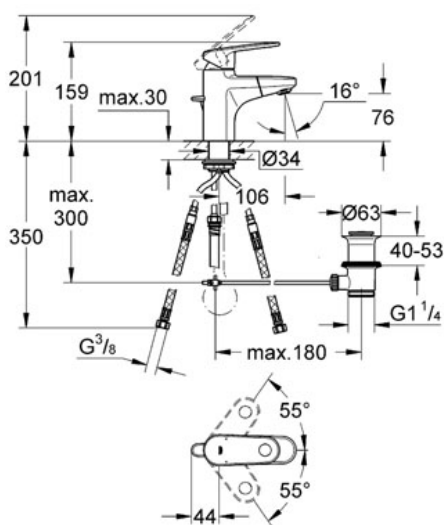

Pure Freude
an Wasser

GROHE

Descriptif Produit :

Mitigeur monocommande 1/2" Lavabo

Spécifications Produit :

Monotrou sur plaque

GROHE StarLight® chrome éclatant et durable

GROHE SilkMove® Cartouche en céramique 35 mm

Bec extractible avec mousseur

Levier de commande métallique

Limiteur de débit ajustable

Clapet anti-retour intégré

Tirette et garniture de vidage 1 1/4"

Flexibles de raccordement souples, sertis d'usine

Limiteur de température