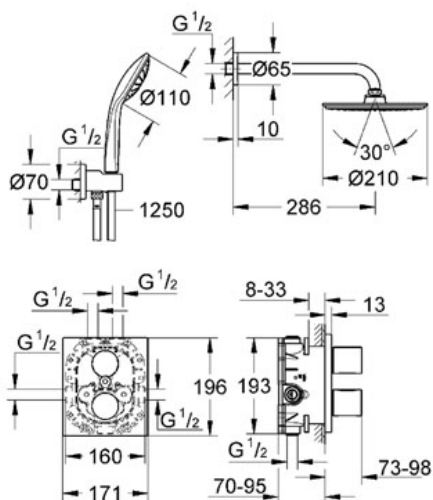

Pure Freude
an Wasser

GROHE

Descriptif Produit : Comfort Set

Spécifications Produit :

Constitué de:

GROHE Rapido T corps encastré thermostatique (35 500)
douche de tête Rainshower® Cosmopolitan 210 (28 368 000)
Bras de douche Rainshower® moderne (28 576)

Douchette Euphoria (27 265)

Coude à encastrer (28 628)
Flexible Silverflex 1.250 mm (28 362)

Finition :

□ 34408 000 Chromé