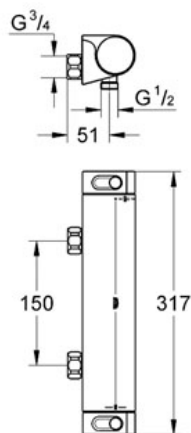

GROHTHERM 2000 NOUVEAU

Mitigeur thermostatique Douche 1/2"

Référence : 34170

GROHE s.a.r.l | Siège, salle d'exposition – 60, Boulevard de la Mission Marchand
92418 Courbevoie – La Défense Cedex
Tél +33 (0)1 49 97 29 00 | Fax +33(0)1 55 70 20 38

Pure Freude
an Wasser

GROHE