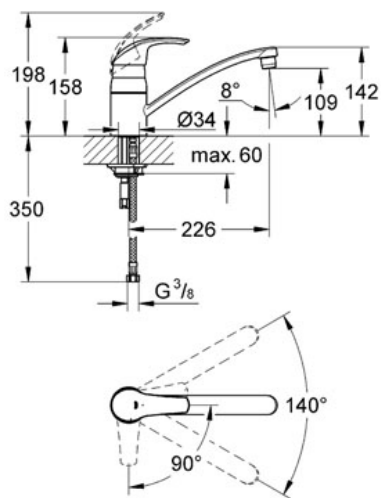

EUROSMART Mitigeur monocommande évier

Référence : 32221

GROHE s.a.r.l | Siège, salle d'exposition – 60, Boulevard de la Mission Marchand
92418 Courbevoie – La Défense Cedex
Tél +33 (0)1 49 97 29 00 | Fax +33(0)1 55 70 20 38

Pure Freude
an Wasser

GROHE