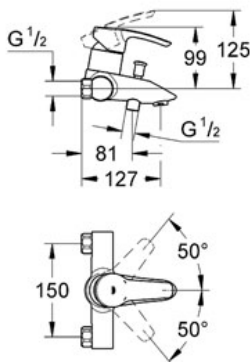

Pure Freude
an Wasser

GROHE

Descriptif Produit :
Mitigeur monocommande 1/2"
Bain/Douche

Spécifications Produit :
Montage mural apparent
GROHE StarLight® chrome éclatant et durable
GROHE SilkMove® Cartouche en céramique 46 mm avec butée éco 1/2 débit
Lever de commande métallique
Limiteur de débit ajustable
Inverseur automatique pour 2 sorties
Clapet anti-retour intégré dans le départ de douche 1/2"
Mousseur
Sans raccords
Limiteur de température optionnel (08 791)