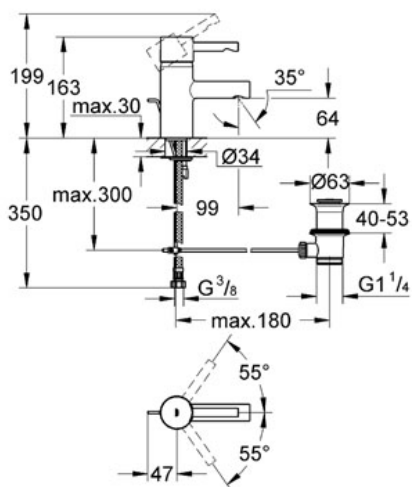

### Descriptif Produit :

Mitigeur monocommande 1/2" Lavabo

### Spécifications Produit :

Monotrou sur plage

**GROHE SilkMove®** Cartouche en céramique 35 mm

Limiteur de débit ajustable

Avec mousseur

Flexibles de raccordement souples, sertis d'usine

**Tirette et garniture de vidage 1 1/4"**