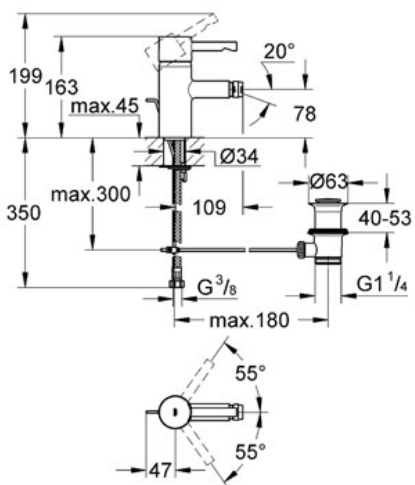

ESSENCE

Mitigeur monocommande 1/2" Bidet

Référence : 33603

GROHE s.a.r.l | Siège, salle d'exposition – 60, Boulevard de la Mission Marchand
92418 Courbevoie – La Défense Cedex
Tél +33 (0)1 49 97 29 00 | Fax +33(0)1 55 70 20 38

Pure Freude
an Wasser

GROHE

Descriptif Produit :
Mitigeur monocommande 1/2" Bidet

Spécifications Produit :
Monotrou sur plage
GROHE SilkMove® Cartouche en céramique 35 mm
Limiteur de débit ajustable
Mousseur à rotule
Flexibles de raccordement souples, sertis d'usine
Tirette et garniture de vidage 1 1/4"
Système de montage rapide
Fixation de poignée invisible
Limiteur de température en option (46375)
GROHE StarLight® chrome éclatant et durable

Finition :
 33603 000 Chromé