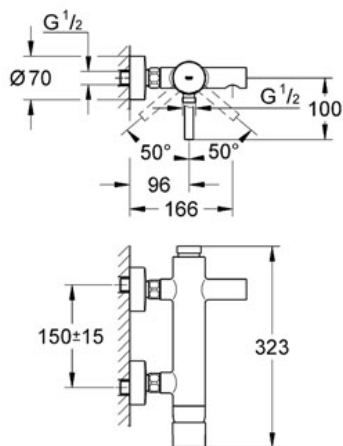

ESSENCE

Mitigeur monocommande 1/2" Bain/Douche

Référence : 33624

GROHE s.a.r.l | Siège, salle d'exposition – 60, Boulevard de la Mission Marchand
92418 Courbevoie – La Défense Cedex
Tél +33 (0)1 49 97 29 00 | Fax +33(0)1 55 70 20 38

Pure Freude
an Wasser

GROHE

Descriptif Produit :
Mitigeur monocommande 1/2"
Bain/Douche

Spécifications Produit :
Montage mural apparent
GROHE StarLight® chrome éclatant et durable
GROHE SilkMove® Cartouche en céramique 46 mm
Limiteur de débit ajustable
Bec coulé
Inverseur automatique pour 2 sorties
Avec mousseur
Clapet anti-retour intégré
Raccords en S
Fixation de poignée invisible
Limiteur de température en option (46308)
Sans garniture de douche

Finition :
□ 33624 000 Chromé