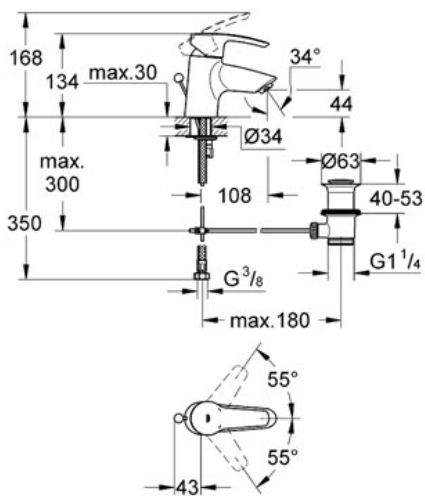

EUROSTYLE

Mitigeur monocommande 1/2" " Lavabo

Référence : 33552

GROHE s.a.r.l | Siège, salle d'exposition – 60, Boulevard de la Mission Marchand
92418 Courbevoie – La Défense Cedex
Tél +33 (0)1 49 97 29 00 | Fax +33(0)1 55 70 20 38

Pure Freude
an Wasser

GROHE

Descriptif Produit :

Mitigeur monocommande 1/2" Lavabo

Spécifications Produit :

Monotrou sur plaque

GROHE StarLight® chrome éclatant et durable

GROHE SilkMove® Cartouche en céramique 35 mm

GROHE EcoJoy® économie d'eau

Levier de commande métallique

Limiteur de débit ajustable

Mousseur **SpeedClean** avec débit régulé

Tirette et garniture de vidage 1 1/4"

Flexibles de raccordement souples, sertis d'usine

Système de montage rapide

Limiteur de température en option (46375)

Finition :

□ 33552 00E chromé