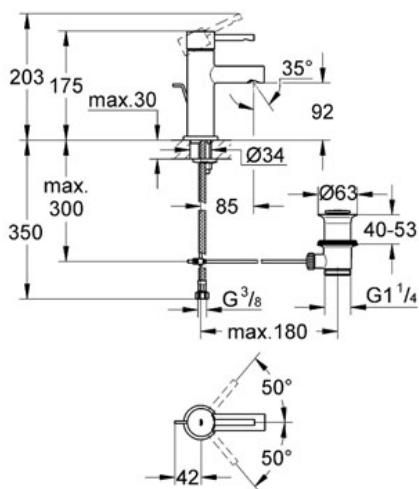

ESSENCE

Mitigeur monocommande 1/2" " Lavabo

Référence : 32898

GROHE s.a.r.l | Siège, salle d'exposition – 60, Boulevard de la Mission Marchand
92418 Courbevoie – La Défense Cedex
Tél +33 (0)1 49 97 29 00 | Fax +33(0)1 55 70 20 38

Pure Freude
an Wasser

GROHE

Descriptif Produit :

Mitigeur monocommande 1/2" Lavabo

Spécifications Produit :

Monotrou sur plaque

GROHE StarLight® chrome éclatant et durable

GROHE SilkMove® Cartouche en céramique 28mm

GROHE QuickFix® installation rapide

Levier de commande métallique

Avec mousseur

Tirette et garniture de vidage 1 1/4"

Flexibles de raccordement souples, sertis d'usine

Finition :

32898 000 Chromé

32898 00E chromé