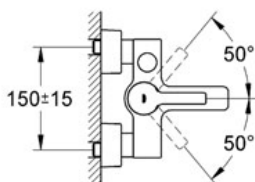

Pure Freude  
an Wasser

**GROHE**

**Descriptif Produit :**  
**Mitigeur monocommande 1/2"**  
**Bain/Douche**

**Spécifications Produit :**  
Montage mural apparent  
**GROHE StarLight®** chrome éclatant et durable  
**GROHE SilkMove®** Cartouche en céramique 46 mm  
Limiteur de débit ajustable  
Inverseur automatique pour 2 sorties  
Mousseur  
Clapets anti-retour intégrés dans le départ de douche 1/2"  
Raccords S à rosaces  
Limiteur de température en option (46505)  
Sans garniture de douche