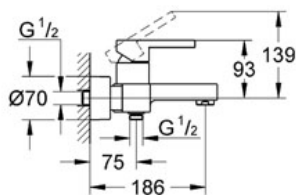

Pure Freude  
an Wasser

**GROHE**

**Descriptif Produit :**  
**Mitigeur monocommande 1/2"**  
**Bain/Douche**

**Spécifications Produit :**  
Montage mural apparent  
**GROHE StarLight®** chrome éclatant et durable  
**GROHE SilkMove®** Cartouche en céramique 46 mm  
Limiteur de débit ajustable  
Inverseur automatique pour 2 sorties  
Mousseur  
Clapets anti-retour intégrés dans le départ de douche 1/2"  
Raccords S à rosaces  
Limiteur de température en option (46505)  
Sans garniture de douche