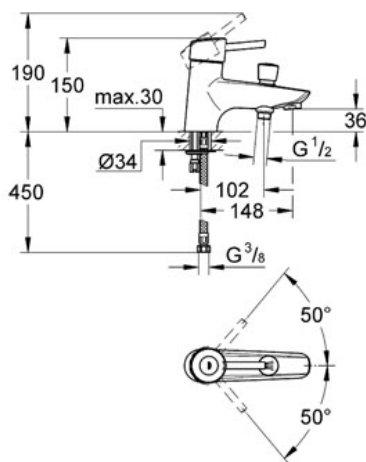

Pure Freude
an Wasser

GROHE

Descriptif Produit :

Mitigeur monocommande 1/2" Bain/Douche

Spécifications Produit :

Monotrou sur plage

GROHE SilkMove® Cartouche en céramique 46 mm avec butée éco 1/2 débit

Limiteur de débit ajustable

Débit minimal réglable à 2,5 l/min

Inverseur automatique pour 2 sorties

Clapet anti-retour intégré dans le départ douche 1/2"

Flexibles de raccordement souples, sertis d'usine

Limiteur de température en option (08791)