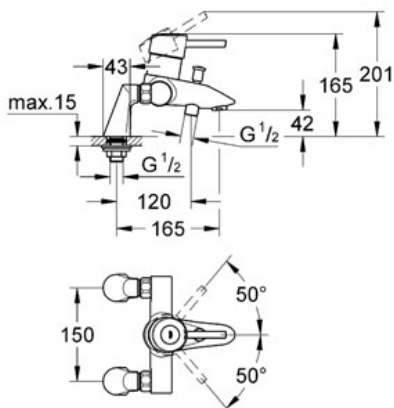

NOUVEAU CONCETTO

Mitigeur monocommande 1/2" Bain/Douche

Référence : 32702

GROHE s.a.r.l | Siège, salle d'exposition – 60, Boulevard de la Mission Marchand
92418 Courbevoie – La Défense Cedex
Tél +33 (0)1 49 97 29 00 | Fax +33(0)1 55 70 20 38

Pure Freude
an Wasser

GROHE

Descriptif Produit :
Mitigeur monocommande 1/2" Bain/Douche

Spécifications Produit :
Montage sur gorge
GROHE SilkMove® Cartouche en céramique 46 mm avec butée éco 1/2 débit
Limiteur de débit ajustable
Débit minimal réglable à 2,5 l/min
Inverseur automatique pour 2 sorties
Clapet anti-retour intégré dans le départ douche 1/2"
Raccords colonnettes
Limiteur de température en option (08791)