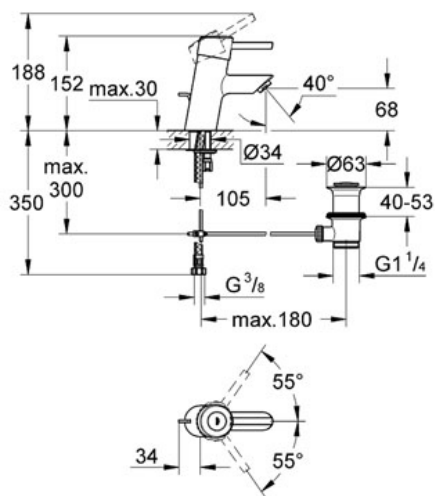

Pure Freude
an Wasser

GROHE

Descriptif Produit :

Mitigeur monocommande 1/2" Lavabo

Spécifications Produit :

GROHE EcoJoy® économie d'eau

Monotrou sur plage

GROHE SilkMove® Cartouche en céramique 35 mm

GROHE StarLight® chrome éclatant et durable

Limiteur de débit ajustable

Mousseur **SpeedClean** avec débit régulé

Tirette et garniture de vidage 1 1/4"

Flexibles de raccordement souples, sertis d'usine

Système de montage rapide