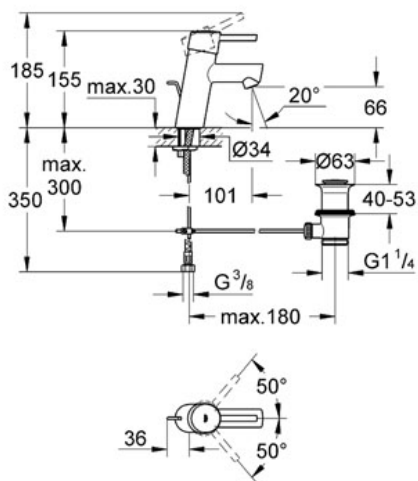

Pure Freude
an Wasser

GROHE

Descriptif Produit :

Mitigeur monocommande 1/2" Lavabo

Spécifications Produit :

GROHE StarLight® chrome éclatant et durable

GROHE SilkMove® Cartouche en céramique 28mm

GROHE QuickFix® installation rapide

Levier de commande métallique

Mousseur

Tirette et garniture de vidage 1 1/4"

Flexibles de raccordement souples, sertis d'usine
avec limiteur de température

Finition :

32204 001 Chromé

32204 10E chromé