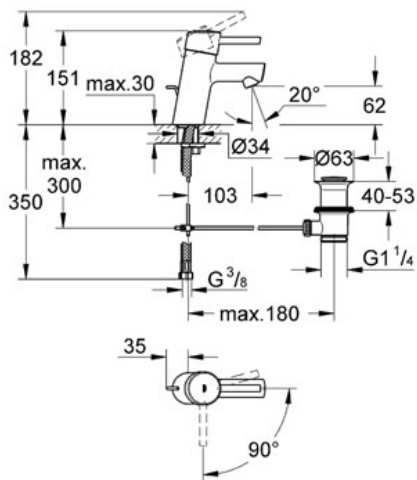

### Descriptif Produit :

Mitigeur monocommande 1/2" Lavabo

**GROHE QuickFix®** installation rapide

Levier de commande métallique

Limiteur de débit ajustable

Mousseur

**Tirette et garniture de vidage 1 1/4"**

Flexibles de raccordement souples, sertis d'usine

Limiteur de température en option (46375)