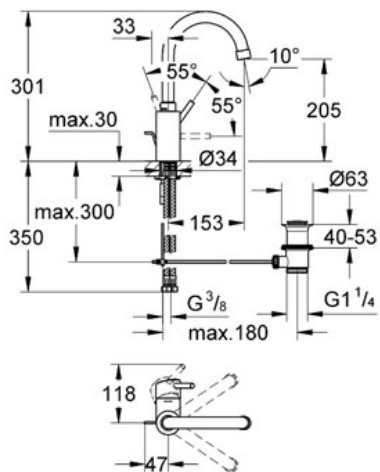

NOUVEAU CONCETTO

Mitigeur monocommande 1/2" " Lavabo

Référence : 32629

GROHE s.a.r.l | Siège, salle d'exposition – 60, Boulevard de la Mission Marchand
92418 Courbevoie – La Défense Cedex
Tél +33 (0)1 49 97 29 00 | Fax +33(0)1 55 70 20 38

Pure Freude
an Wasser

GROHE

Descriptif Produit :

Mitigeur monocommande 1/2" Lavabo

Spécifications Produit :

Levier de commande métallique

GROHE StarLight® chrome éclatant et durable

GROHE SilkMove® Cartouche en céramique 35 mm

GROHE QuickFix® installation rapide

Bec mobile avec butée

Mousseur

Limiteur de débit ajustable

Flexibles de raccordement souples, sertis d'usine

Tirette et garniture de vidage 1 1/4"

Fixation de poignée invisible