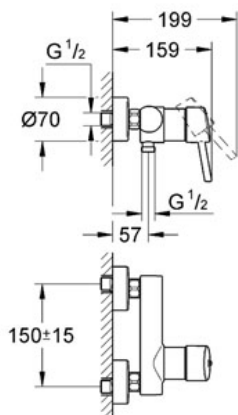

Pure Freude
an Wasser

GROHE

Descriptif Produit :

Mitigeur monocommande 1/2" ; Douche

Spécifications Produit :

Montage mural apparent

GROHE StarLight® chrome éclatant et durable

GROHE SilkMove® Cartouche en céramique 46 mm

Levier de commande métallique

Limiteur de débit ajustable

Clapet anti-retour intégré dans le départ douche 1/2"

Raccords en S

Limiteur de température en option (46308)

Finition :

□ 32699 001 Chromé