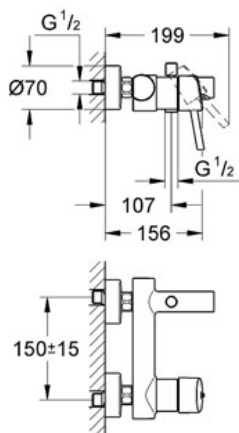

NOUVEAU CONCETTO

Mitigeur monocommande 1/2" Bain/Douche

Référence : 32700

GROHE s.a.r.l | Siège, salle d'exposition – 60, Boulevard de la Mission Marchand
92418 Courbevoie – La Défense Cedex
Tél +33 (0)1 49 97 29 00 | Fax +33(0)1 55 70 20 38

Pure Freude
an Wasser

GROHE

Descriptif Produit :
Mitigeur monocommande 1/2"
Bain/Douche

Spécifications Produit :
Montage mural apparent
GROHE StarLight® chrome éclatant et durable
GROHE SilkMove® Cartouche en céramique 46 mm
Levier de commande métallique
Limiteur de débit ajustable
Inverseur automatique pour 2 sorties
Clapet anti-retour intégré dans le départ de douche 1/2"
Mousseur
Raccords en S
Limiteur de température en option (46308)