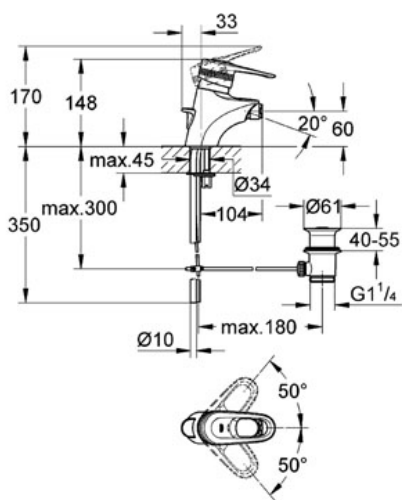

Pure Freude
an Wasser

GROHE

Descriptif Produit :

Mitigeur monocommande 1/2" Bidet

Spécifications Produit :

Monotrou sur plaque

GROHE SilkMove® Cartouche en céramique 46 mm

Limiteur de débit ajustable

Débit minimal réglable à 2,5 l/min

Mousseur à rotule

Tirette et garniture de vidage 1 1/4"

Système de montage rapide

Fixation de poignée invisible

Finition :

33241 000 Chromé

33241 L00 Blanc