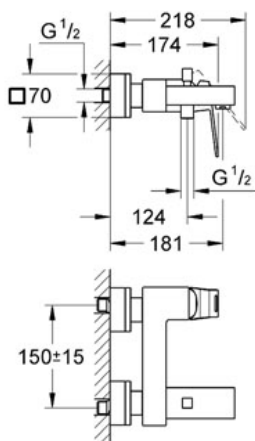

EUROCUBE

Mitigeur monocommande 1/2"

Bain/Douche

Référence : 23140

GROHE s.a.r.l | Siège, salle d'exposition – 60, Boulevard de la Mission Marchand
92418 Courbevoie – La Défense Cedex
Tél +33 (0)1 49 97 29 00 | Fax +33(0)1 55 70 20 38

Pure Freude
an Wasser

Descriptif Produit :
Mitigeur monocommande 1/2"
Bain/Douche

Spécifications Produit :
Montage mural apparent
GROHE StarLight® chrome éclatant et durable
GROHE SilkMove® Cartouche en céramique 46 mm
Levier de commande métallique
Limiteur de débit ajustable
Inverseur automatique pour 2 sorties
Clapet anti-retour intégré dans le départ de douche 1/2"
Mousseur
Raccords S à rosaces
Limiteur de température en option (46375)