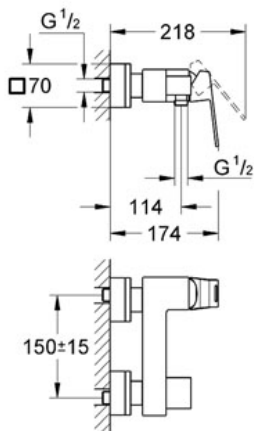

EUROCUBE

Mitigeur monocommande 1/2"

Référence : 23145

GROHE s.a.r.l | Siège, salle d'exposition – 60, Boulevard de la Mission Marchand
92418 Courbevoie – La Défense Cedex
Tél +33 (0)1 49 97 29 00 | Fax +33(0)1 55 70 20 38

Pure Freude
an Wasser

GROHE

Descriptif Produit :

Mitigeur monocommande 1/2" ; Douche

Spécifications Produit :

Montage mural apparent

GROHE StarLight® chrome éclatant et durable

GROHE SilkMove® Cartouche en céramique 46 mm

Levier de commande métallique

Limiteur de débit ajustable

Clapet anti-retour intégré dans le départ douche 1/2"

Raccords S à rosaces

Limiteur de température en option (46375)

Finition :

□ 23145 000 Chromé