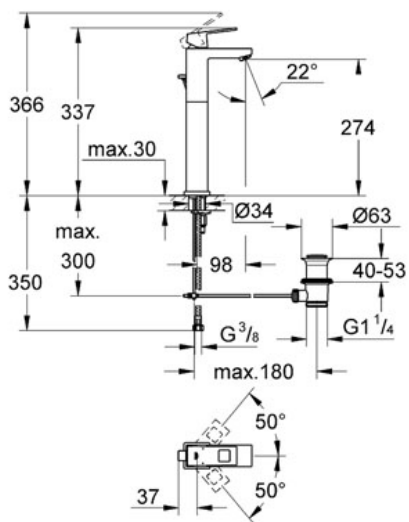

Pure Freude
an Wasser

GROHE

Descriptif Produit :

Mitigeur monocommande 1/2" Lavabo

Spécifications Produit :

Version rehaussée

GROHE StarLight® chrome éclatant et durable

GROHE SilkMove® Cartouche en céramique 28mm

GROHE QuickFix® Plus installation ultra rapide

Mousseur

Tirette et garniture de vidage 1 1/4"

Flexibles de raccordement souples, sertis d'usine

Limiteur de température

Levier de commande métallique

Finition :