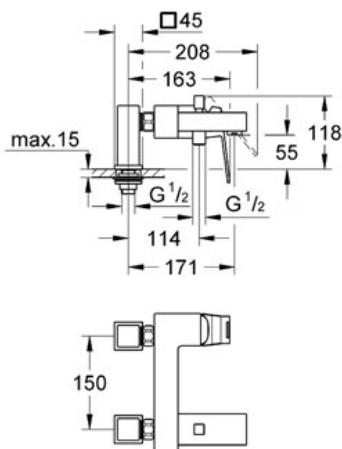

EUROCUBE Mitigeur monocommande 1/2" Bain/Douche

Référence : 23143

GROHE s.a.r.l | Siège, salle d'exposition – 60, Boulevard de la Mission Marchand
92418 Courbevoie – La Défense Cedex
Tél +33 (0)1 49 97 29 00 | Fax +33(0)1 55 70 20 38

Pure Freude
an Wasser

GROHE

Descriptif Produit :
Mitigeur monocommande 1/2"
Bain/Douche

Spécifications Produit :
Montage sur gorge
Levier de commande métallique
GROHE StarLight® chrome éclatant et durable
GROHE SilkMove® Cartouche en céramique 46 mm
Limiteur de débit ajustable
Inverseur automatique pour 2 sorties
Clapet anti-retour intégré dans le départ de douche 1/2"
Mousseur
Raccords colonnettes
Limiteur de température en option (46375)

Finition :
□ 23143 000 Chromé