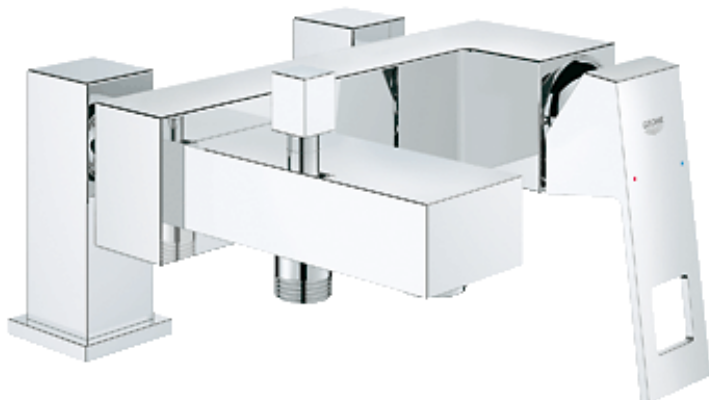

EUROCUBE Mitigeur monocommande 1/2" Bain/Douche

Référence : 23143

GROHE s.a.r.l | Siège, salle d'exposition – 60, Boulevard de la Mission Marchand
92418 Courbevoie – La Défense Cedex
Tél +33 (0)1 49 97 29 00 | Fax +33(0)1 55 70 20 38

Pure Freude
an Wasser

GROHE

Descriptif Produit :
Mitigeur monocommande 1/2"
Bain/Douche

Spécifications Produit :
Montage sur gorge
Levier de commande métallique
GROHE StarLight® chrome éclatant et durable
GROHE SilkMove® Cartouche en céramique 46 mm
Limiteur de débit ajustable
Inverseur automatique pour 2 sorties
Clapet anti-retour intégré dans le départ de douche 1/2"
Mousseur
Raccords colonnettes
Limiteur de température en option (46375)

Finition :
□ 23143 000 Chromé