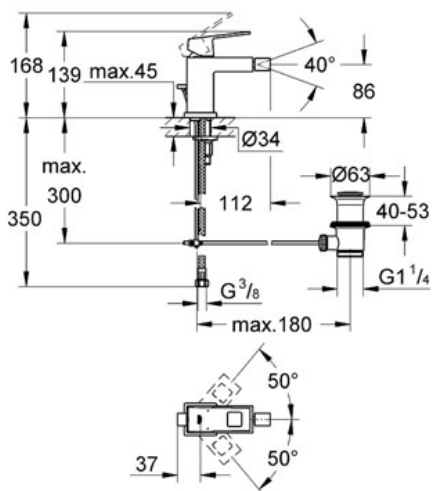

EUROCUBE

Mitigeur monocommande 1/2" Bidet

Référence : 23138

GROHE s.a.r.l | Siège, salle d'exposition – 60, Boulevard de la Mission Marchand
92418 Courbevoie – La Défense Cedex
Tél +33 (0)1 49 97 29 00 | Fax +33(0)1 55 70 20 38

Pure Freude
an Wasser

GROHE

Descriptif Produit :
Mitigeur monocommande 1/2" Bidet

Spécifications Produit :
GROHE StarLight® chrome éclatant et durable
GROHE SilkMove® Cartouche en céramique 28mm
GROHE QuickFix® Plus installation ultra rapide
Levier de commande métallique
Mousseur à rotule
Tirette et garniture de vidage 1 1/4"
Flexibles de raccordement souples, sertis d'usine
Limiteur de température

Finition :
□ 23138 000 Chromé