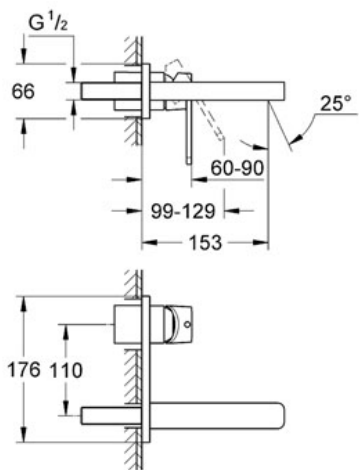

## Mitigeur monocommande 2 trous lavabo

Référence : 19479

GROHE s.a.r.l | Siège, salle d'exposition – 60, Boulevard de la Mission Marchand  
92418 Courbevoie – La Défense Cedex  
Tél +33 (0)1 49 97 29 00 | Fax +33(0)1 55 70 20 38

Pure Freude  
an Wasser

**GROHE**

**Descriptif Produit :**  
Mitigeur monocommande 2 trous lavabo

**Spécifications Produit :**  
Montage mural apparent  
**A associer impérativement avec :**  
32 635 - corps encastré pour mitigeur mural  
**Livré sans le corps encastré**  
**GROHE StarLight®** chrome éclatant et durable  
Avec plaque métallique  
Mousseur  
**Saillie 153 mm**  
Entraxe 110 mm

**Finition :**  
□ 19479 000 Chromé