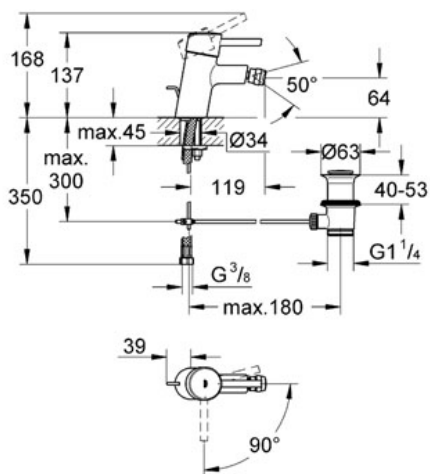

NOUVEAU CONCETTO

Mitigeur monocommande 1/2" Bidet

Référence : 32698

GROHE s.a.r.l | Siège, salle d'exposition – 60, Boulevard de la Mission Marchand
92418 Courbevoie – La Défense Cedex
Tél +33 (0)1 49 97 29 00 | Fax +33(0)1 55 70 20 38

Pure Freude
an Wasser

GROHE

Descriptif Produit :
Mitigeur monocommande 1/2" Bidet

Spécifications Produit :
GROHE StarLight® chrome éclatant et durable
GROHE SilkMove® Cartouche en céramique 35 mm **C3** avec butée éco 1/2 débit et ouverture dans l'axe central en eau froide
GROHE QuickFix® installation rapide
Lever de commande métallique
Limiteur de débit ajustable
Mousseur
Tirette et garniture de vidage 1 1/4"
Flexibles de raccordement souples, sertis d'usine
Limiteur de température en option (46375)