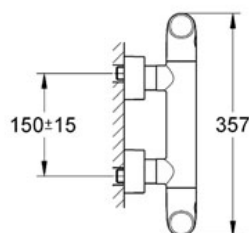

VERIS

Mitigeur thermostatique Douche 1/2"

Référence : 34330

GROHE s.a.r.l | Siège, salle d'exposition – 60, Boulevard de la Mission Marchand
92418 Courbevoie – La Défense Cedex
Tél +33 (0)1 49 97 29 00 | Fax +33(0)1 55 70 20 38

Pure Freude
an Wasser

GROHE

Descriptif Produit :

Mitigeur thermostatique Douche 1/2"

Spécifications Produit :

Montage mural apparent

GROHE StarLight® chrome éclatant et durable

GROHE TurboStat® Régulation thermostatique quasi-instantanée

Poignée de débit avec touche éco et butée éco réglable séparément

Départ de douche 1/2" par le dessous

Mousseur

Clapets anti-retour intégrés et filtres intégrés

Raccords S à rosaces

Poignées métal

Finition :