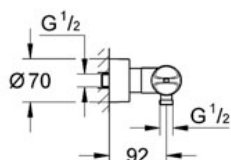

Pure Freude
an Wasser

GROHE

Descriptif Produit :

Mitigeur thermostatique Douche 1/2"

Spécifications Produit :

Montage mural apparent

GROHE StarLight® chrome éclatant et durable

GROHE TurboStat® Régulation thermostatique quasi-instantanée

Poignée de débit avec touche éco et butée éco réglable séparément

Départ de douche 1/2" par le dessous

Mousseur

Clapets anti-retour intégrés et filtres intégrés

Raccords S à rosaces

Poignées métal

Finition :