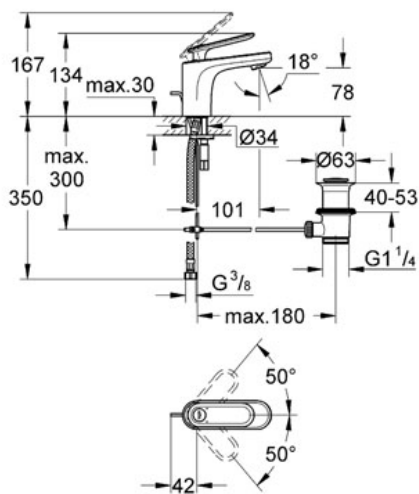

VERIS

Mitigeur monocommande 1/2" " Lavabo

Référence : 32183

GROHE s.a.r.l | Siège, salle d'exposition – 60, Boulevard de la Mission Marchand
92418 Courbevoie – La Défense Cedex
Tél +33 (0)1 49 97 29 00 | Fax +33(0)1 55 70 20 38

Pure Freude
an Wasser

GROHE

Descriptif Produit :
Mitigeur monocommande 1/2" Lavabo

Spécifications Produit :
Monotrou sur plaque
Bec bas
GROHE StarLight® chrome éclatant et durable
GROHE SilkMove® Cartouche en céramique 28mm
Tirette et garniture de vidage 1 1/4"
Mousseur **SpeedClean**, procédé anti-calcaire
Flexibles de raccordement souples, sertis d'usine

Finition :
 32183 000 Chromé

Pression (bars)