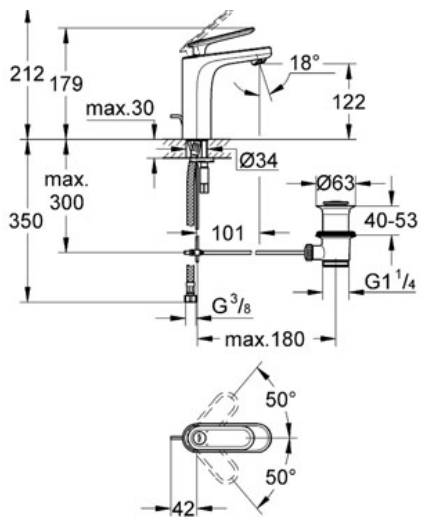

VERIS

Mitigeur monocommande 1/2" " Lavabo

Référence : 23064

GROHE s.a.r.l | Siège, salle d'exposition – 60, Boulevard de la Mission Marchand
92418 Courbevoie – La Défense Cedex
Tél +33 (0)1 49 97 29 00 | Fax +33(0)1 55 70 20 38

Pure Freude
an Wasser

GROHE

Descriptif Produit :

Mitigeur monocommande 1/2" Lavabo

Spécifications Produit :

Monotrou sur plaque

GROHE StarLight® chrome éclatant et durable

GROHE SilkMove® Cartouche en céramique 28mm

Tirette et garniture de vidage 1 1/4"

Mousseur **SpeedClean**, procédé anti-calcaire

Flexibles de raccordement souples, sertis d'usine

Système de montage rapide

Finition :

□ 23064 000 Chromé

Pression (bars)