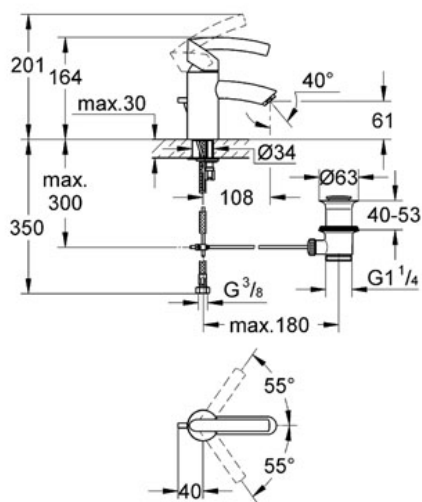

Pure Freude
an Wasser

GROHE

Descriptif Produit :

Mitigeur monocommande 1/2" Lavabo

Spécifications Produit :

GROHE SilkMove® Cartouche en céramique 35 mm

Limiteur de débit

Mousseur

Tirette et garniture de vidage 1 1/4"

Flexibles de raccordement souples, sertis d'usine

Système de montage rapide

Limiteur de température en option (46375)

GROHE StarLight® chrome éclatant et durable

Finition :