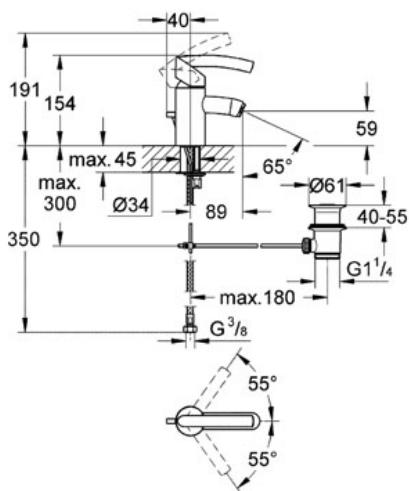

TENSO

Mitigeur monocommande 1/2" Bidet

Référence : 32367

GROHE s.a.r.l | Siège, salle d'exposition – 60, Boulevard de la Mission Marchand
92418 Courbevoie – La Défense Cedex
Tél +33 (0)1 49 97 29 00 | Fax +33(0)1 55 70 20 38

Pure Freude
an Wasser

GROHE

Descriptif Produit :
Mitigeur monocommande 1/2" Bidet

Spécifications Produit :
GROHE SilkMove® Cartouche en céramique 35 mm
Limiteur de débit
Mousseur orientable
Tirette et garniture de vidage 1 1/4"
Flexibles de raccordement souples, sertis d'usine
Système de montage rapide
Limiteur de température en option (46375)
GROHE StarLight® chrome éclatant et durable

Finition :
□ 32367 000 Chromé