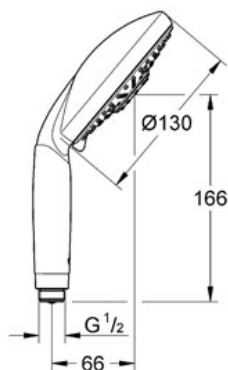

RAINSHOWER CLASSIC 130

Douchette 3 jets

Référence : 28764

GROHE s.a.r.l | Siège, salle d'exposition – 60, Boulevard de la Mission Marchand
92418 Courbevoie – La Défense Cedex
Tél +33 (0)1 49 97 29 00 | Fax +33(0)1 55 70 20 38

Pure Freude
an Wasser

GROHE