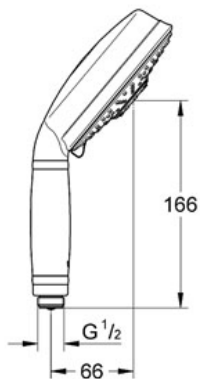

RAINSHOWER® RUSTIC 130

Douchette 3 jets

Référence : 27127

GROHE s.a.r.l | Siège, salle d'exposition – 60, Boulevard de la Mission Marchand
92418 Courbevoie – La Défense Cedex
Tél +33 (0)1 49 97 29 00 | Fax +33(0)1 55 70 20 38

Pure Freude
an Wasser

GROHE

Descriptif Produit :

Douchette 3 jets

Spécifications Produit :

Pluie, concentré, pur

Procédé anti-calcaire **SpeedClean®**

Adapté pour les chauffe-eau instantanés

Débit minimum nécessaire 5l/min

Raccords filetés 1/2"

GROHE StarLight® chrome éclatant et durable

Inner WaterGuide® longévité maximale

Système de montage universel: s'associe avec tous les flexibles de douche

Finition :

□ 27127 000 Chromé