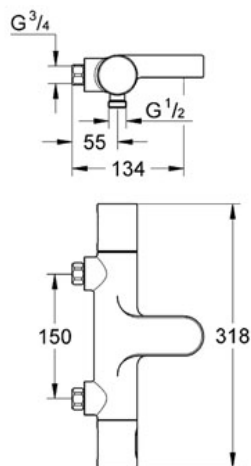

Pure Freude
an Wasser

GROHE

Descriptif Produit :

Mitigeur thermostatique 2 sorties 1/2"

Spécifications Produit :

Montage mural apparent

GROHE StarLight® chrome éclatant et durable

GROHE TurboStat® Régulation thermostatique quasi-instantanée

Réglage du débit

- Inverseur pour 2 sorties

Départ de douche 1/2" par le dessous

Filtres intégrés

Sans raccords

Finition :

□ 34277 000 Chromé