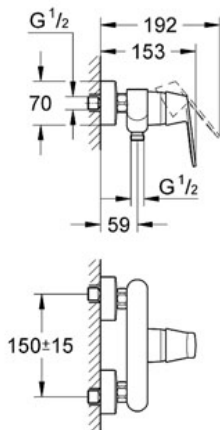

EUROSMART COSMOPOLITAN

Mitigeur monocommande 1/2" ; Douche

Référence : 32838

GROHE s.a.r.l | Siège, salle d'exposition – 60, Boulevard de la Mission Marchand
92418 Courbevoie – La Défense Cedex
Tél +33 (0)1 49 97 29 00 | Fax +33(0)1 55 70 20 38

Pure Freude
an Wasser

GROHE