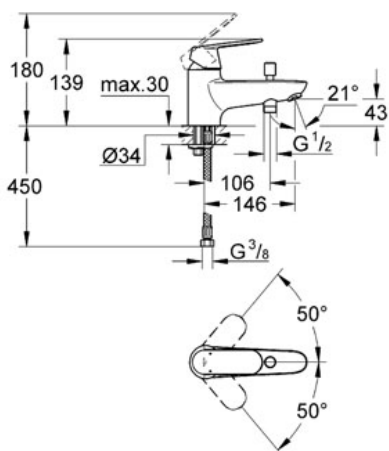

*Pure Freude
an Wasser*

GROHE

Descriptif Produit :

**Mitigeur monocommande 1/2"
Bain/Douche**

Spécifications Produit :

Monotrou sur plaque

GROHE StarLight® chrome éclatant et durable

GROHE SilkMove® Cartouche en céramique 46 mm avec butée éco 1/2 débit

Levier de commande métallique

Inverseur automatique pour 2 sorties

Clapet anti-retour intégré dans le départ de douche 1/2"

Mousseur

Flexibles de raccordement souples, sertis d'usine

Limiteur de température en option (46308)

Finition :

□ 32836 000 Chromé