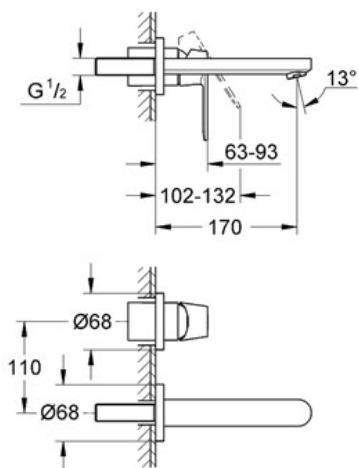

*Pure Freude
an Wasser*

GROHE

Descriptif Produit :

Mitigeur monocommande 2 trous lavabo

Spécifications Produit :

Montage mural apparent

GROHE StarLight® chrome éclatant et durable

A associer impérativement avec :

32 635 - corps encastré pour mitigeur mural

Livré sans le corps encastré

Rosace métallique

Saillie 170 mm

Entraxe 110 mm

GROHE AquaGuide mousseur ajustable

Finition :

□ 19381 000 Chromé