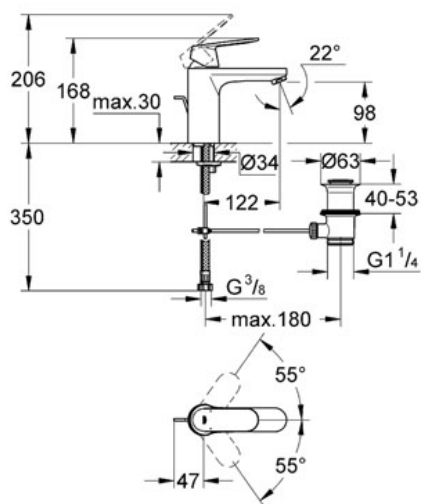

Pure Freude
an Wasser

GROHE

Descriptif Produit :

Mitigeur monocommande 1/2" Lavabo

Spécifications Produit :

Monotrou sur plaque

Bec Medium

GROHE StarLight® chrome éclatant et durable

GROHE SilkMove® Cartouche en céramique 35 mm

GROHE QuickFix® installation rapide

Levier de commande métallique

Tirette et garniture de vidage 1 1/4"

Flexibles de raccordement souples, sertis d'usine

Limiteur de température en option (46375)