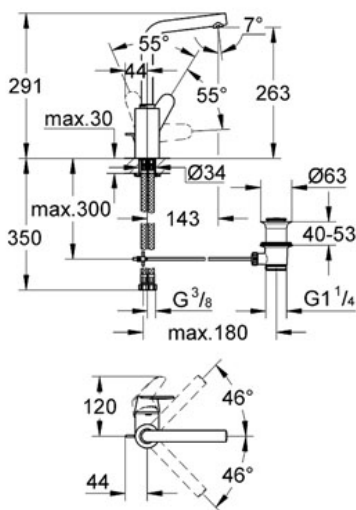

Pure Freude
an Wasser

GROHE

Descriptif Produit :
Mitigeur monocommande 1/2" Lavabo

Spécifications Produit :
Monotrou sur plaque
GROHE StarLight® chrome éclatant et durable
GROHE SilkMove® Cartouche en céramique 35 mm
GROHE QuickFix® Plus installation ultra rapide
Levier de commande métallique
Limiteur de débit ajustable
Bec mobile avec butée
Mousseur
Flexibles de raccordement souples, sertis d'usine
Tirette et garniture de vidage 1 1/4"
Fixation de poignée invisible
Limiteur de température en option (46375)