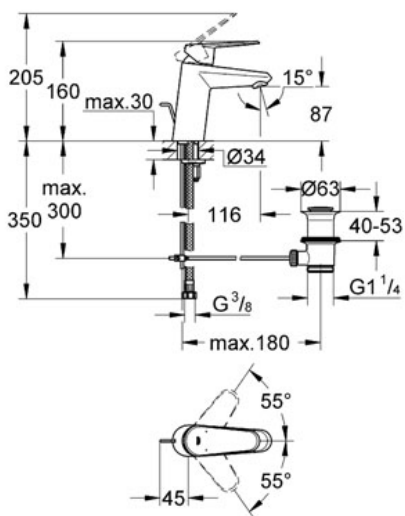

## Descriptif Produit :

Mitigeur monocommande 1/2" Lavabo

## Spécifications Produit :

Monotrou sur plaque

**GROHE StarLight®** chrome éclatant et durable

**GROHE SilkMove®** Cartouche en céramique 35 mm

**GROHE QuickFix® Plus** installation ultra rapide

Levier de commande métallique

Limiteur de débit ajustable

Mousseur

**Tirette et garniture de vidage 1 1/4"**

Flexibles de raccordement souples, sertis d'usine

Limiteur de température en option (46375)