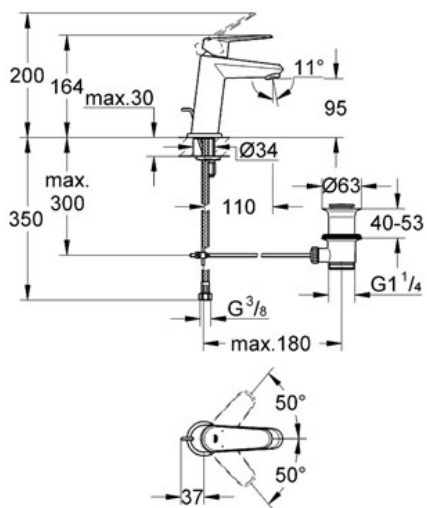

Pure Freude
an Wasser

GROHE

Descriptif Produit :
Mitigeur monocommande 1/2" Lavabo

Spécifications Produit :
Monotrou sur plaque
Modèle pour lave-mains
GROHE StarLight® chrome éclatant et durable
GROHE SilkMove® Cartouche en céramique 28mm
GROHE QuickFix® Plus installation ultra rapide
Levier de commande métallique
Mousseur
Tirette et garniture de vidage 1 1/4"
Flexibles de raccordement souples, sertis d'usine