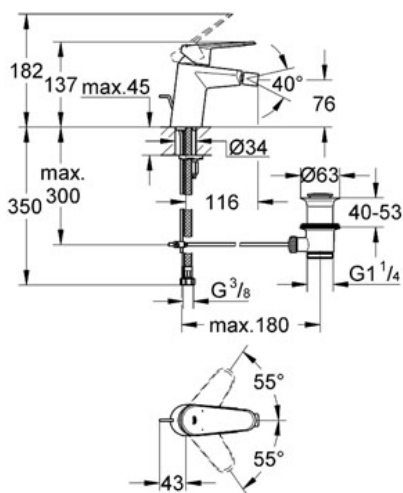

Pure Freude  
an Wasser

**GROHE**

**Descriptif Produit :**  
Mitigeur monocommande 1/2" Bidet

**Spécifications Produit :**  
Monotrou sur plaque  
**GROHE StarLight®** chrome éclatant et durable  
**GROHE SilkMove®** Cartouche en céramique 35 mm  
**GROHE QuickFix® Plus** installation ultra rapide  
Levier de commande métallique  
Limiteur de débit ajustable  
Mousseur à rotule  
**Tirette et garniture de vidage 1 1/4"**  
Flexibles de raccordement souples, sertis d'usine  
Limiteur de température en option (46375)