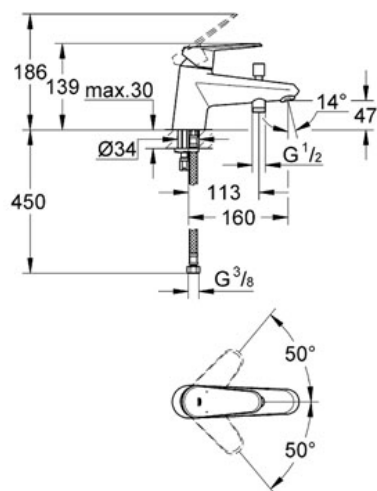

Pure Freude
an Wasser

GROHE

Descriptif Produit :
Mitigeur monocommande 1/2"
Bain/Douche

Spécifications Produit :
Monotrou sur plaque
GROHE StarLight® chrome éclatant et durable
GROHE SilkMove® Cartouche en céramique 46 mm
Lever de commande métallique
Limiteur de débit ajustable
Inverseur automatique pour 2 sorties
Clapet anti-retour intégré dans le départ de douche 1/2"
Mousseur
Flexibles de raccordement souples, sertis d'usine
Limiteur de température en option (46308)