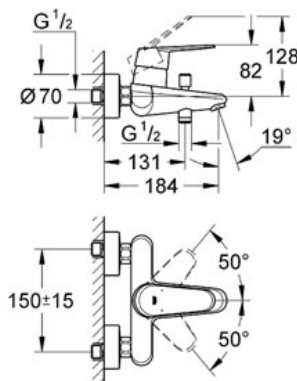

Pure Freude
an Wasser

GROHE

Descriptif Produit :
Mitigeur monocommande 1/2"
Bain/Douche

Spécifications Produit :
Montage mural apparent
GROHE StarLight® chrome éclatant et durable
GROHE SilkMove® Cartouche en céramique 46 mm
Lever de commande métallique
Limiteur de débit ajustable
Inverseur automatique pour 2 sorties
Clapet anti-retour intégré dans le départ de douche 1/2"
Mousseur
Raccords en S
Limiteur de température en option (46308)