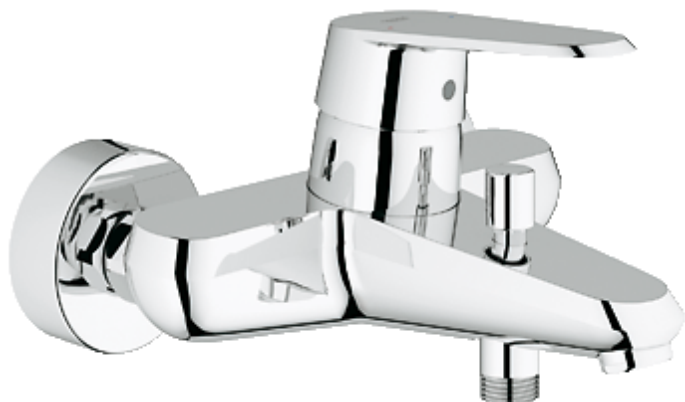

EURODISC COSMOPOLITAN

Mitigeur monocommande 1/2"

Bain/Douche

Référence : 33390

GROHE s.a.r.l | Siège, salle d'exposition – 60, Boulevard de la Mission Marchand
92418 Courbevoie – La Défense Cedex
Tél +33 (0)1 49 97 29 00 | Fax +33(0)1 55 70 20 38

Pure Freude
an Wasser

GROHE

Descriptif Produit :
Mitigeur monocommande 1/2"
Bain/Douche

Spécifications Produit :
Montage mural apparent
GROHE StarLight® chrome éclatant et durable
GROHE SilkMove® Cartouche en céramique 46 mm
Lever de commande métallique
Limiteur de débit ajustable
Inverseur automatique pour 2 sorties
Clapet anti-retour intégré dans le départ de douche 1/2"
Mousseur
Raccords en S
Limiteur de température en option (46308)

Finition :
□ 33390 002 Chromé