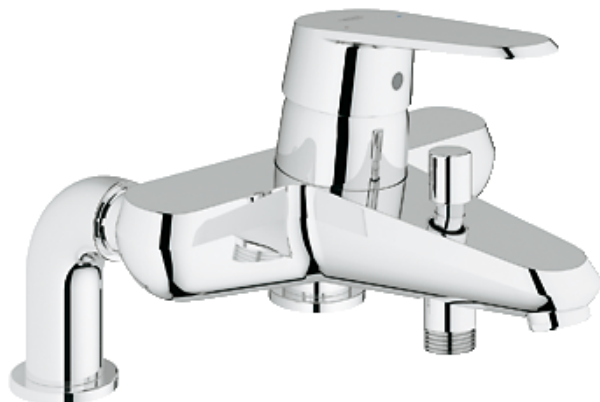

## Mitigeur monocommande 1/2"

Pure Freude  
an Wasser

**GROHE**

**Descriptif Produit :**  
**Mitigeur monocommande 1/2"**  
**Bain/Douche**

**Spécifications Produit :**  
Montage sur gorge  
**GROHE StarLight®** brillance durable  
**GROHE SilkMove®** Cartouche en céramique 46 mm  
Lever de commande métallique  
Limiteur de débit ajustable  
Inverseur automatique pour 2 sorties  
Clapet anti-retour intégré dans le départ de douche 1/2"  
Mousseur  
Raccords colonnettes  
Limiteur de température en option (46308)