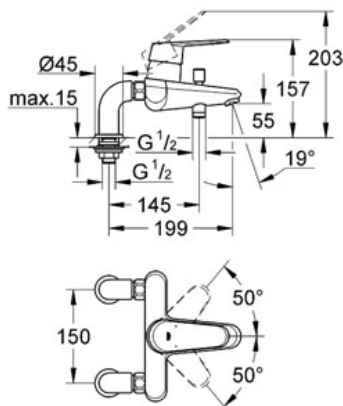

## Mitigeur monocommande 1/2"

Pure Freude  
an Wasser

**GROHE**

**Descriptif Produit :**  
**Mitigeur monocommande 1/2"**  
**Bain/Douche**

**Spécifications Produit :**  
Montage sur gorge  
**GROHE StarLight®** brillance durable  
**GROHE SilkMove®** Cartouche en céramique 46 mm  
Lever de commande métallique  
Limiteur de débit ajustable  
Inverseur automatique pour 2 sorties  
Clapet anti-retour intégré dans le départ de douche 1/2"  
Mousseur  
Raccords colonnettes  
Limiteur de température en option (46308)